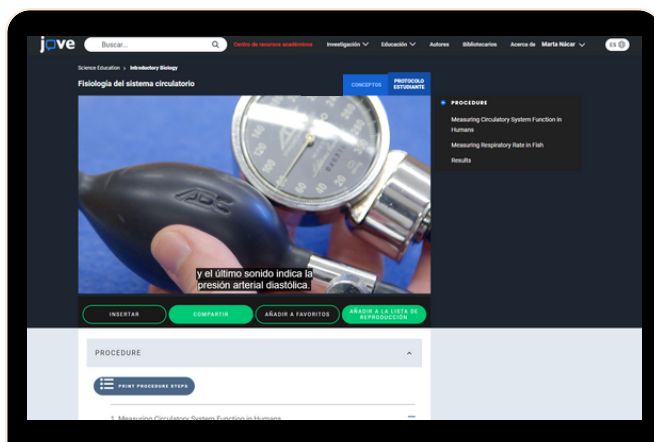

2 VÍDEOS DE FORMACIÓN BÁSICA E INTERMEDIA

JoVE Core

Animaciones que describen conceptos clave.

Science Education

Explicación de técnicas fundamentales.

Lab Manual

Preparación para las prácticas de laboratorio, con dos vídeos por técnica: